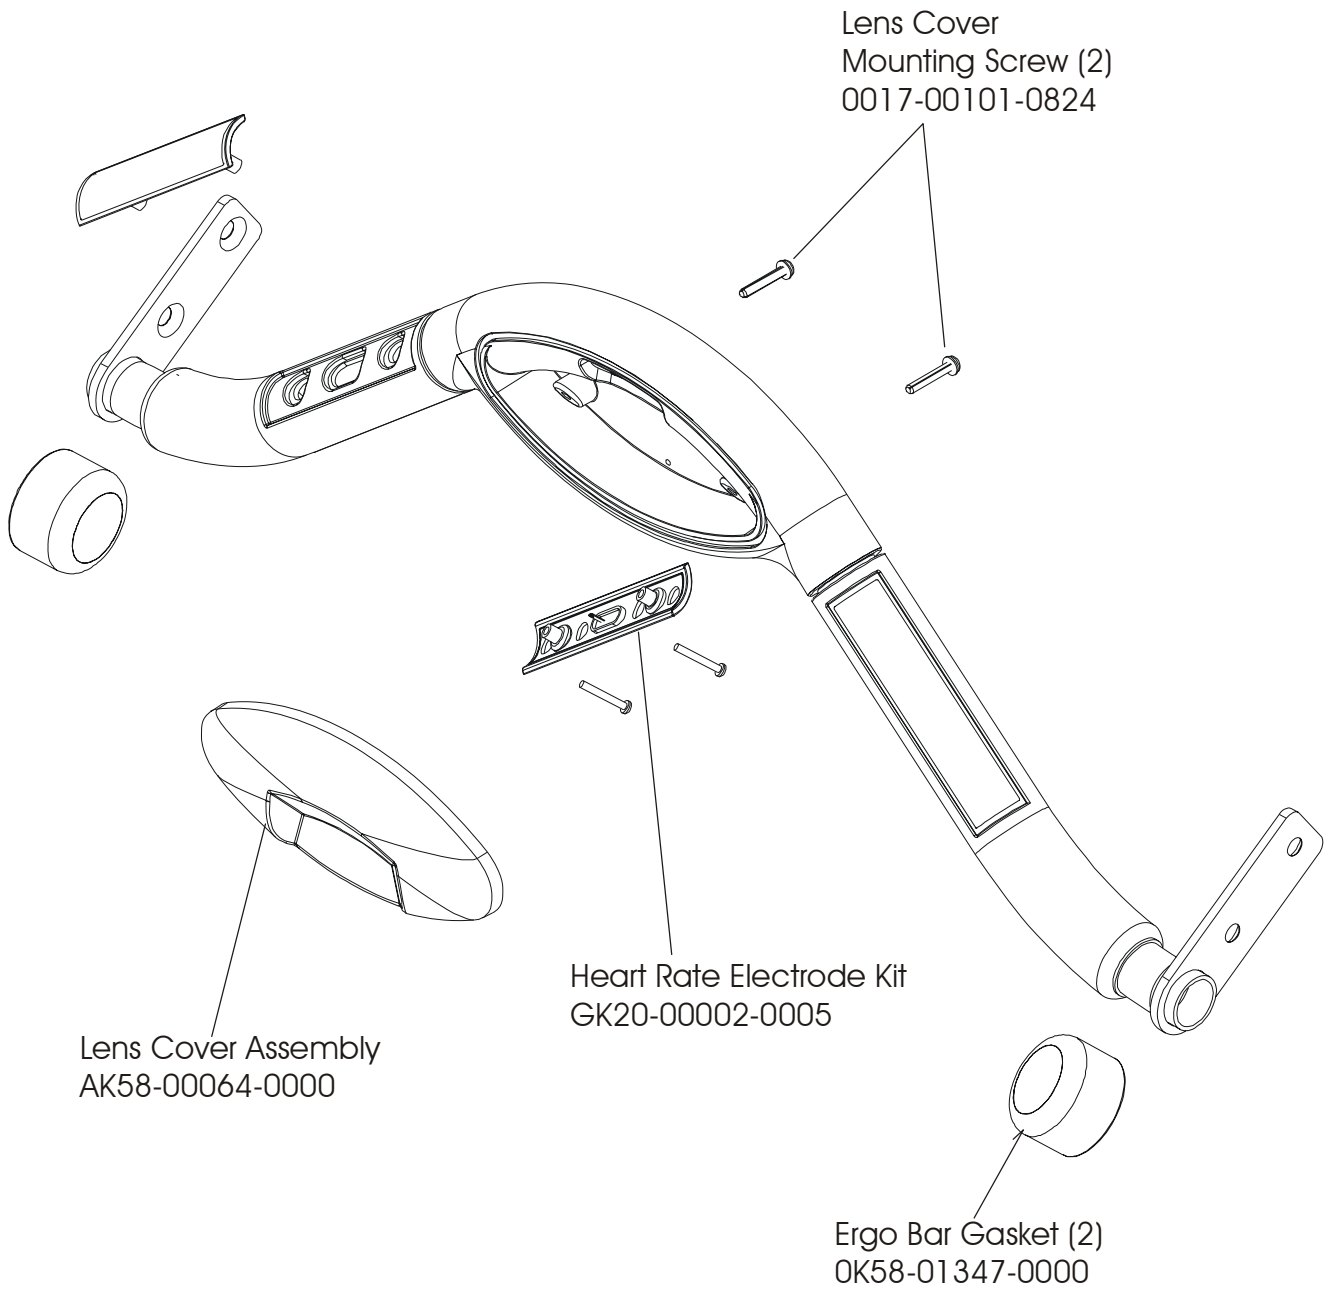

## Idler Arm Assembly and Static Brush

95T-0XXX-05

S/N TCT100000 and up

**ARCTIC SILVER 95Ti**  
**Leveler Assembly – AK58-00370-0000**

**95T-0XXX-05**  
**S/N TCT100000 and up**

**ARCTIC SILVER 95Ti**  
**Front Roller Assy.-AK58-00066-0000**

**95T-0XXX-05**  
**S/N TCT100000 and up**

**ARCTIC SILVER 95Ti**  
**Ergo Bar w/Lifepulse**

**95T-0XXX-05**  
**S/N TCT100000 and up**

***ARCTIC SILVER 95Ti***  
**Wax/Lift Power Supply**

**95T-0XXX-05**  
**S/N TCT100000 and up**