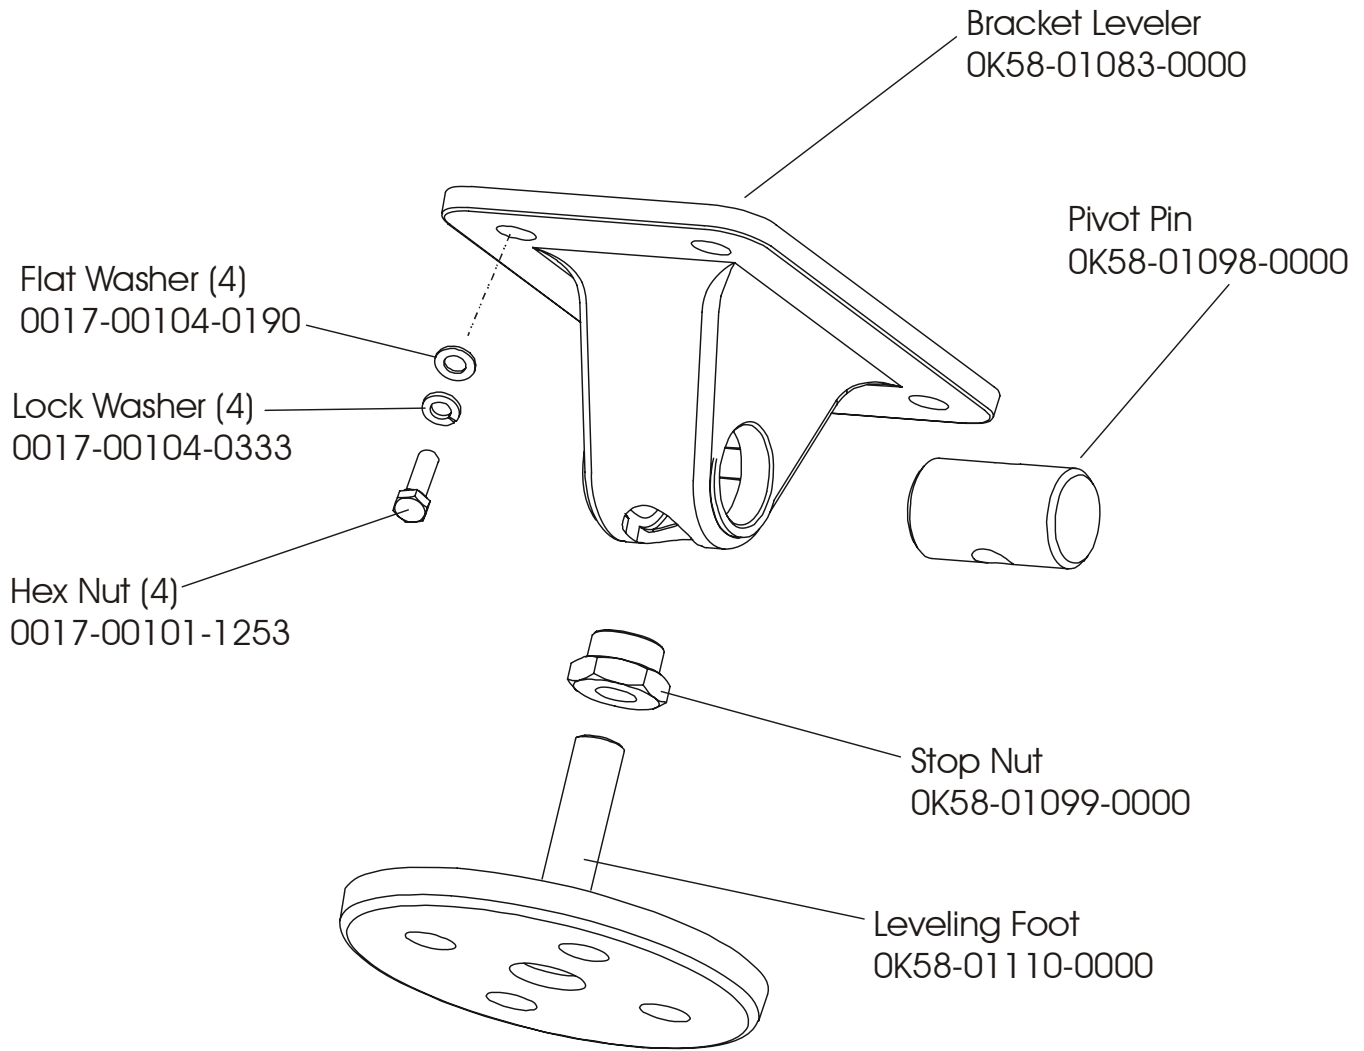

## Idler Arm Assembly and Static Brush

95T-0XXX-05

S/N TCT100000 and up

**ARCTIC SILVER 95Ti**  
**Leveler Assembly – AK58-00370-0000**

**95T-0XXX-05**  
**S/N TCT100000 and up**

**ARCTIC SILVER 95Ti**  
**Front Roller Assy.-AK58-00066-0000**